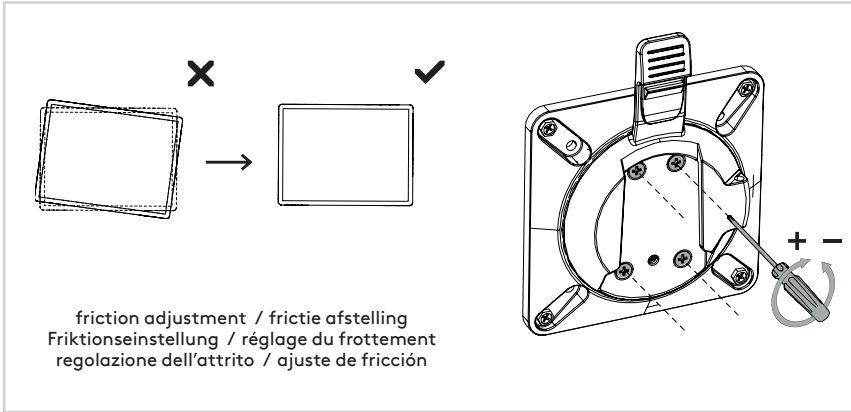

No rights can be derived from this publication/
Aan deze uitgave kunnen geen rechten worden
ontleend/Aus dieser Ausgabe können keine
Rechte abgeleitet werden/Aucun droit ne peut
découler de cette publication/Dal presente
documento non deriva alcun diritto/Del
contenido de esta publicación no podrá
derivarse ningún derecho