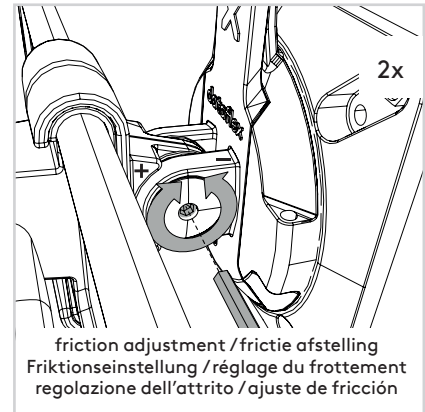

No rights can be derived from this publication/
Aan deze uitgave kunnen geen rechten worden
ontleend/Aus dieser Ausgabe können keine
Rechte abgeleitet werden/Aucun droit ne peut
découler de cette publication/Dal presente
documento non deriva alcun diritto/Del
contenido de esta publicación no podrá
derivarse ningún derecho