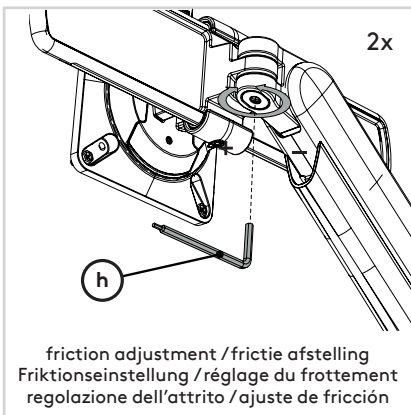

No rights can be derived from this publication/
Aan deze uitgave kunnen geen rechten worden
ontleend/Aus dieser Ausgabe können keine
Rechte abgeleitet werden/Aucun droit ne peut
découler de cette publication/Dal presente
documento non deriva alcun diritto/Del
contenido de esta publicación no podrá
derivarse ningún derecho