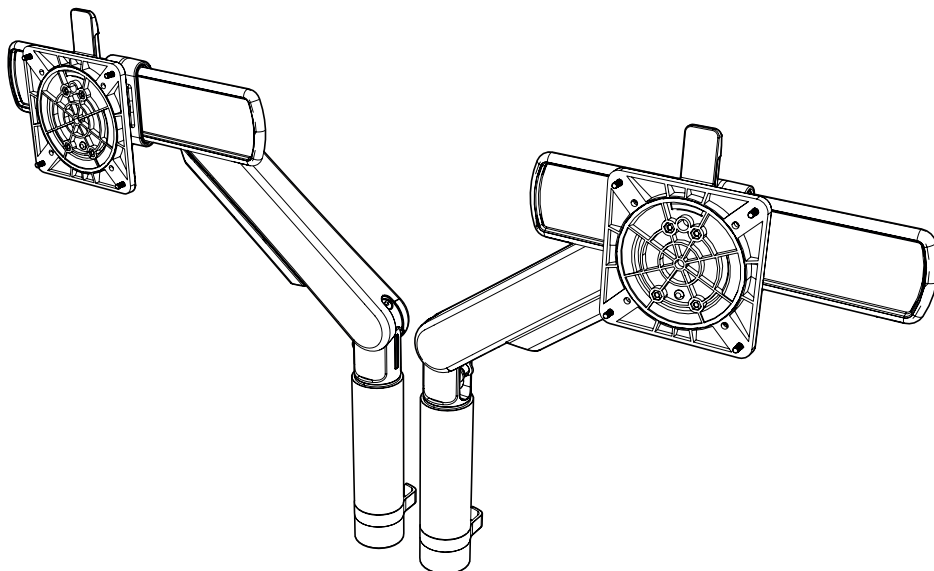

viewprime^x