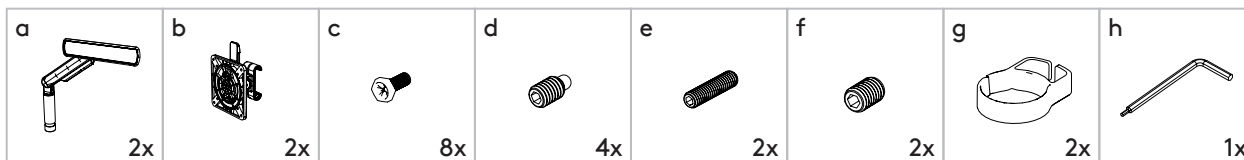

65.210 65.213

v1.7

Installation manual/Installatie handleiding
Installations-handbuch/Manuel d'installation
Manuale d'installazione/Manual de instalación
Copyright ©2023 – Dataflex International BV

T +31 180 515444
info@dataflex-int.com
www.dataflex-int.com

355 mm
(14,0")

+50°/-50°

180°

+90°/-90°

1034 mm
(40,7")

75 x 75/100 x 100

2x 1,5 - 8,5 kg
(3,3 - 18,7 lb)

Parts/Onderdelen/Teile/Pièces/Parti/Partes