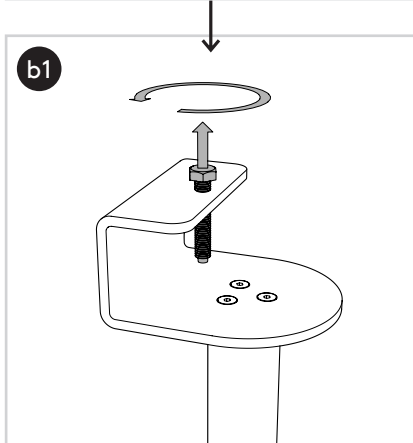

T +31 180 515444  
 F +31 180 518540  
 info@dataflex-int.com  
 www.dataflex-int.com

+90°/-90°

+90°/-90°

360°

444 mm  
(17,5")

75 x 75/100 x 100w

(2x) 15 kg

Parts/Onderdelen/Teile/Pièces/Parti/Partes

# viewmate<sup>x</sup>

or/of/oder/ou/o

D min. 5 mm  
D max. 40 mm