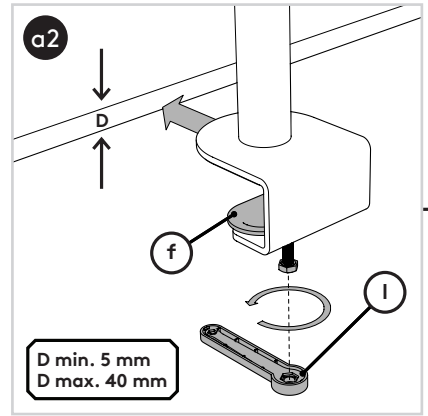

or/of/oder/ou/o