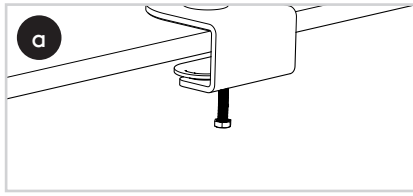

viewmate^x

or/of/oder/ou/o

D min. 5 mm
D max. 40 mm