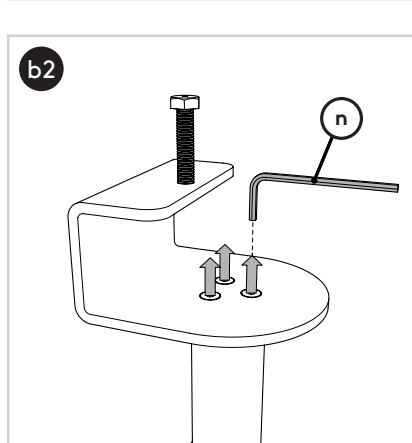

or/of/oder/ou/o