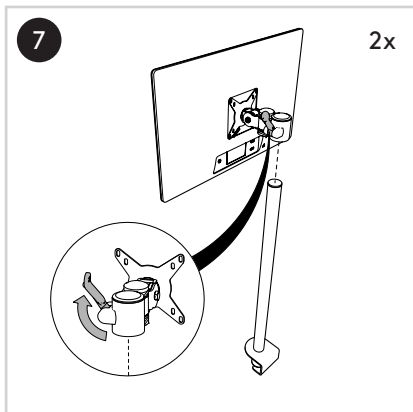

# viewmate<sup>x</sup>

or/of/oder/ou/o

D min. 5 mm  
D max. 40 mm