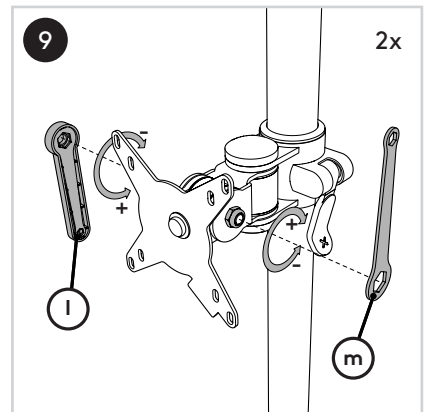

T +31 180 515444  
 F +31 180 518540  
 info@dataflex-int.com  
 www.dataflex-int.com

+90°/-90°

+90°/-90°

360°

444 mm  
(17,5")

75 x 75/100 x 100w

(2x) 15 kg

Parts/Onderdelen/Teile/Pièces/Parti/Partes

# viewmate<sup>x</sup>

or/of/oder/ou/o

D min. 5 mm  
D max. 40 mm