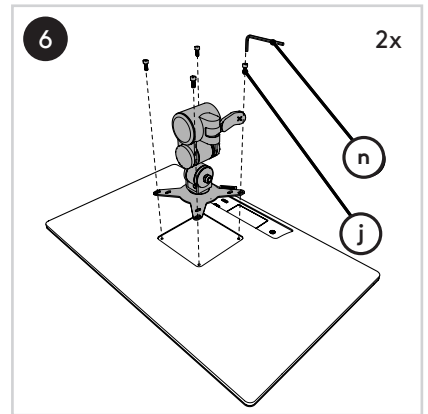

# viewmate<sup>x</sup>

or/of/oder/ou/o

D min. 5 mm  
D max. 40 mm