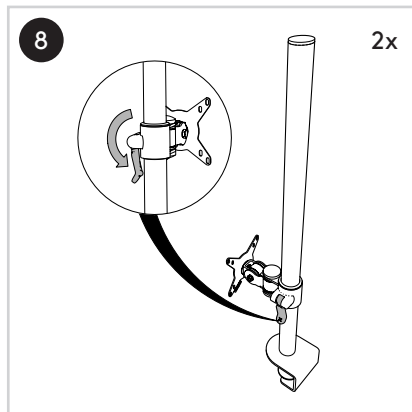

# viewmate<sup>x</sup>

or/of/oder/ou/o

D min. 5 mm  
D max. 40 mm