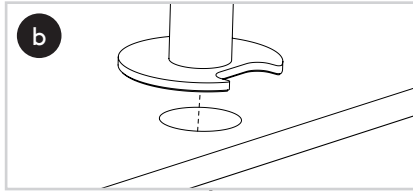

or/of/oder/ou/o