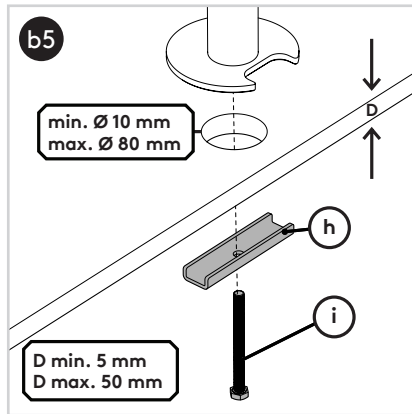

T +31 180 515444  
 F +31 180 518540  
 info@dataflex-int.com  
 www.dataflex-int.com

+90°/-90°

+90°/-90°

360°

444 mm  
(17,5")

75 x 75/100 x 100w

(2x) 15 kg

Parts/Onderdelen/Teile/Pièces/Parti/Partes

# viewmate<sup>x</sup>

or/of/oder/ou/o

D min. 5 mm  
D max. 40 mm