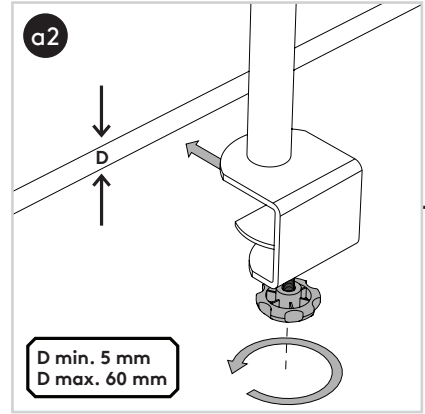

T +31 180 515444  
 F +31 180 518540  
 info@dataflex-int.com  
 www.dataflex-int.com

295 mm  
(11,6")

+90°/-90°

+90°/-90°

360°

580 mm  
(22,8")

716 mm  
(28,2")

75 x 75/100 x 100

(2x) 15 kg

Parts/Onderdelen/Teile/Pièces/Parti/Partes

a  1x	b  1x	c  2x	d  2x	e  1x	f  1x	g  8x	h  2x	i  2x
j  3x	k  1x	l  8x	m  2x	n  4 mm 1x	o  3 mm 1x			

# viewmate<sup>x</sup>

or/of/oder/ou/o

6 ↑

D min. 5 mm  
D max. 60 mm

min. Ø 10 mm  
max. Ø 80 mm

D min. 5 mm  
D max. 70 mm