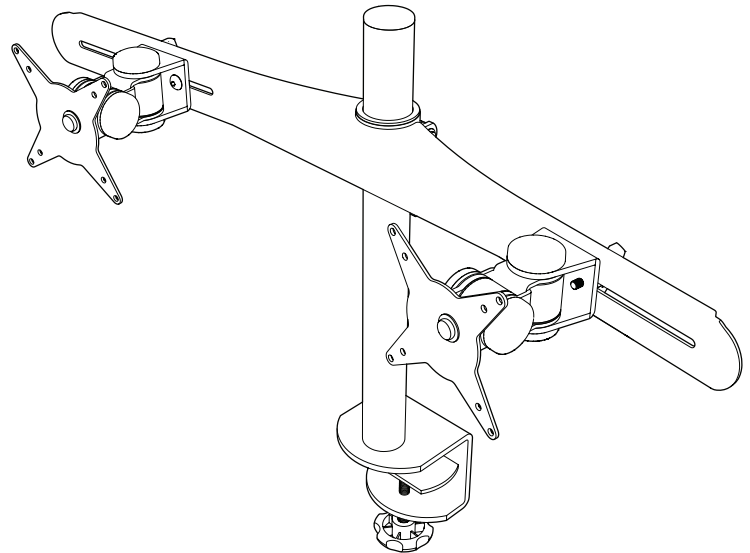

# viewmate<sup>x</sup>

T +31 180 515444  
 F +31 180 518540  
 info@dataflex-int.com  
 www.dataflex-int.com

295 mm  
(11,6")

+90°/-90°

+90°/-90°

360°

580 mm  
(22,8")

716 mm  
(28,2")

75 x 75/100 x 100