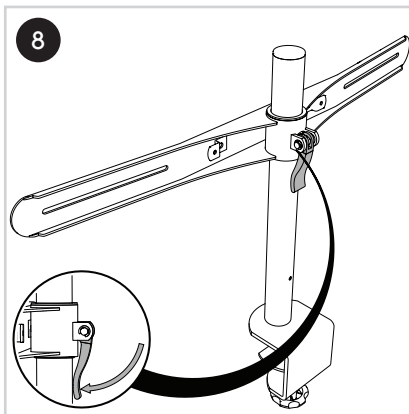

# viewmate<sup>x</sup>

or/of/oder/ou/o

6 ↑

D min. 5 mm  
D max. 60 mm

min. Ø 10 mm  
max. Ø 80 mm

D min. 5 mm  
D max. 70 mm