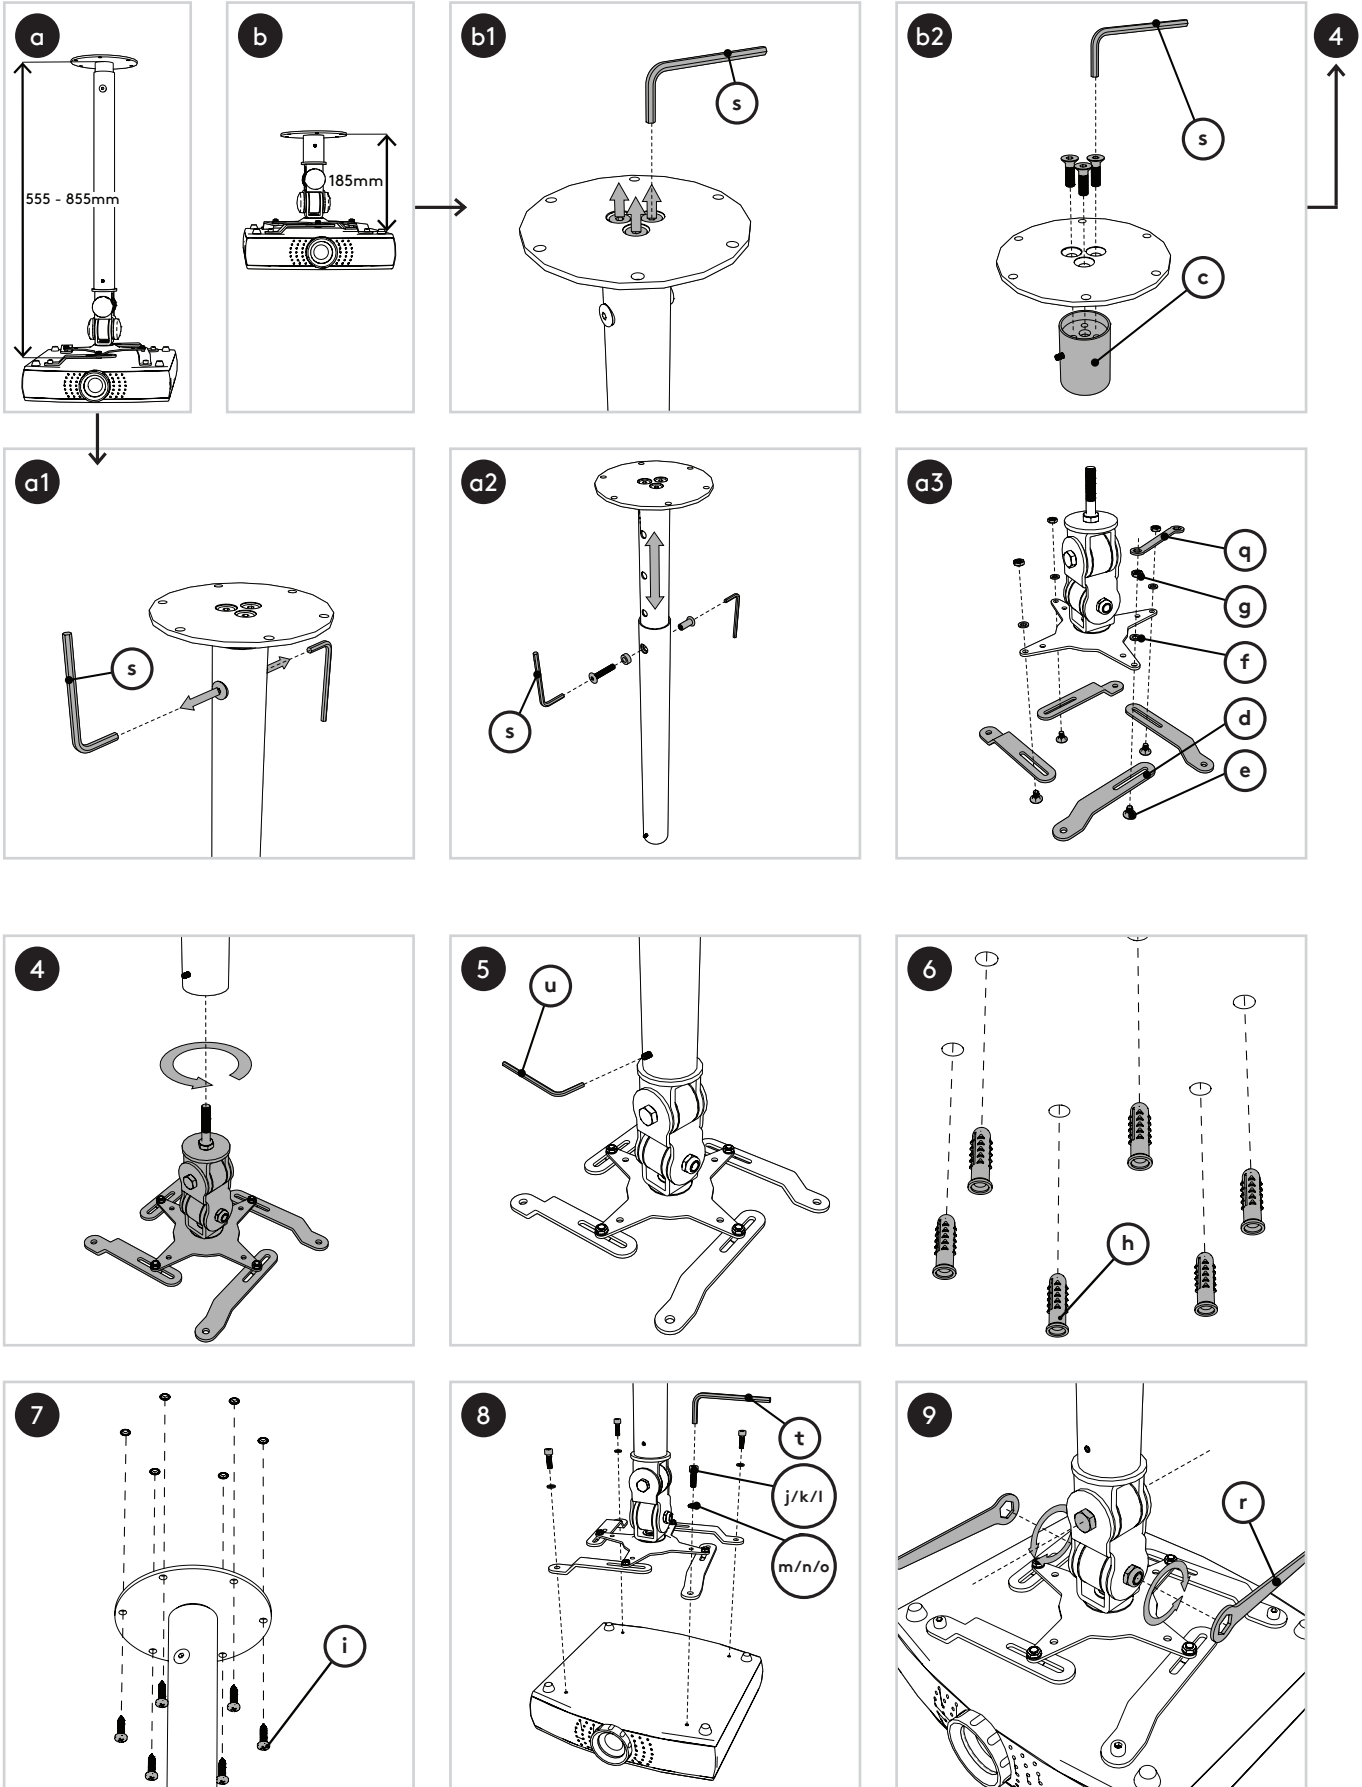

T +31 180 515444  
 F +31 180 518540  
 info@dataflex-int.com  
 www.dataflex-int.com

15 kg

Parts/Onderdelen/Teile/Pièces/Parti/Partes

a  1x	b  1x	c  1x	d  4x	e  4x	f  4x	g  4x	h  6x	i  6x		
j  4x	k  4x	l  4x	m  4x	n  4x	o  4x	p  4x	q  1x	r  2x		
s  2x	t  1x	u  1x								