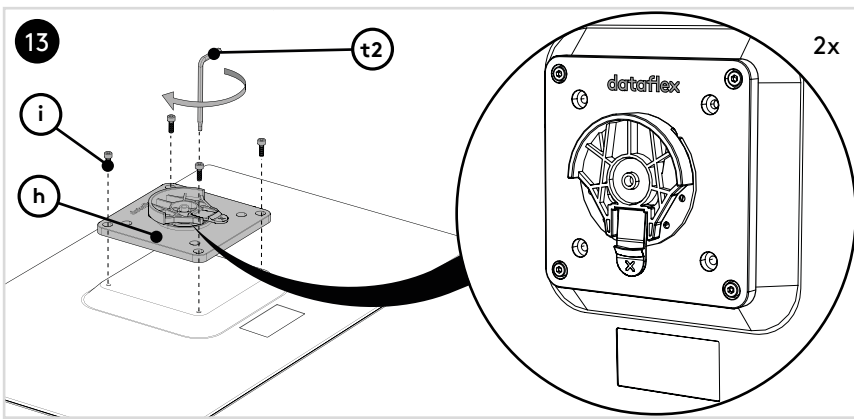

300 mm  
(11,8")

+90°/-15°

+90°/-90°

+90°/-90°

max  
620 mm  
(24,4")

max  
1000 mm  
(39,4")

vesa  
75 x 75/  
100 x 100

max  
2x 0,5 - 4 kg  
(2x 1,1 - 7,7 lb)

max  
27"

### Parts/Onderdelen/Teile/Pièces/Parti/Partes

 1x	 1x	 1x	 1x	 M8x85 1x	 1x	 1x	 2x	 M4x10 8x
 6mm 1x	 3 & 4mm 1x							

Optional tools for step b3/Optioneel gereedschap voor stap b3/Optionale Werkzeuge für Schritt b3  
 Outils optionnels pour l'étape b3/Strumenti facoltativi per il passaggio b3/Herramientas opcionales para el paso b3