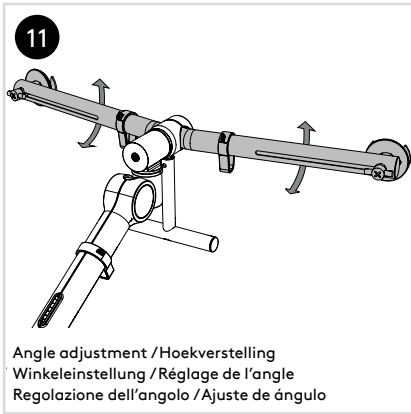

300 mm  
(11,8")

+90°/-15°

+90°/-90°

+90°/-90°

max  
620 mm  
(24,4")

max  
1000 mm  
(39,4")

vesa  
75 x 75/  
100 x 100

max  
2x 0,5 - 4 kg  
(2x 1,1 - 7,7 lb)

### Parts/Onderdelen/Teile/Pièces/Parti/Partes

 1x	 1x	 1x	 1x	 M8x85 1x	 1x	 1x	 2x	 M4x10 8x
 6mm 1x	 3 & 4mm 1x							

Optional tools for step b3/Optioneel gereedschap voor stap b3/Optionale Werkzeuge für Schritt b3  
 Outils optionnels pour l'étape b3/Strumenti facoltativi per il passaggio b3/Herramientas opcionales para el paso b3