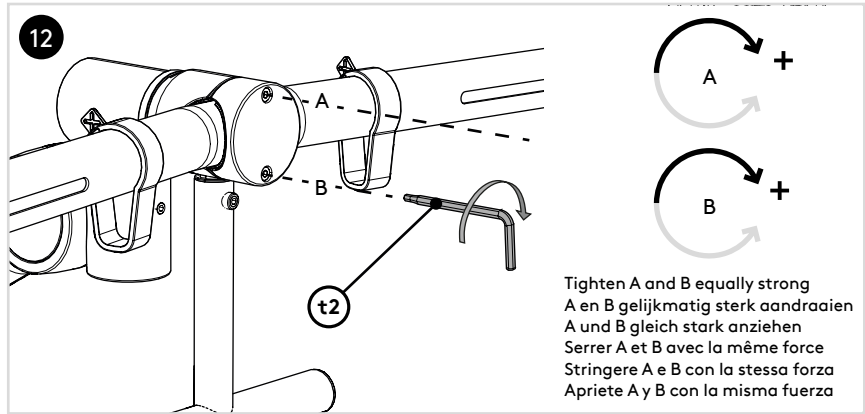

300 mm  
(11,8")

+90°/-15°

+90°/-90°

+90°/-90°

max  
620 mm  
(24,4")

max  
1000 mm  
(39,4")

vesa  
75 x 75/  
100 x 100

max  
2x 0,5 - 4 kg  
(2x 1,1 - 7,7 lb)

### Parts/Onderdelen/Teile/Pièces/Parti/Partes

 1x	 1x	 1x	 1x	 M8x85 1x	 1x	 1x	 2x	 M4x10 8x
 6mm 1x	 3 & 4mm 1x							

Optional tools for step b3/Optioneel gereedschap voor stap b3/Optionale Werkzeuge für Schritt b3  
 Outils optionnels pour l'étape b3/Strumenti facoltativi per il passaggio b3/Herramientas opcionales para el paso b3