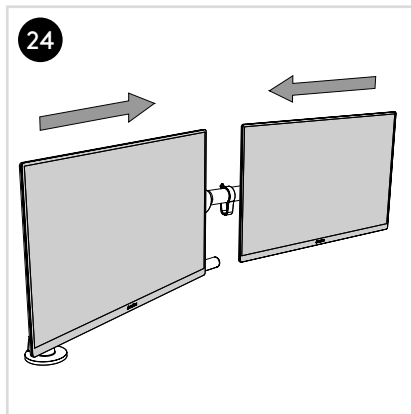

300 mm  
(11,8")

+90°/-15°

+90°/-90°

+90°/-90°

max  
620 mm  
(24,4")

max  
1000 mm  
(39,4")

vesa  
75 x 75/  
100 x 100

max  
2x 0,5 - 4 kg  
(2x 1,1 - 7,7 lb)

### Parts/Onderdelen/Teile/Pièces/Parti/Partes

 1x	 1x	 1x	 1x	 M8x85 1x	 1x	 1x	 2x	 M4x10 8x
 6mm 1x	 3 & 4mm 1x							

Optional tools for step b3/Optioneel gereedschap voor stap b3/Optionale Werkzeuge für Schritt b3  
 Outils optionnels pour l'étape b3/Strumenti facoltativi per il passaggio b3/Herramientas opcionales para el paso b3