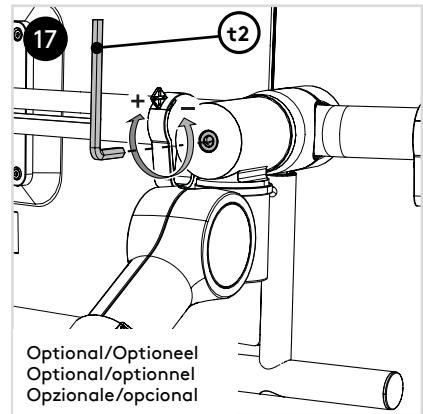

300 mm  
(11,8")

+90°/-15°

+90°/-90°

+90°/-90°

max  
620 mm  
(24,4")

max  
1000 mm  
(39,4")

vesa  
75 x 75/  
100 x 100

max  
2x 0,5 - 4 kg  
(2x 1,1 - 7,7 lb)

### Parts/Onderdelen/Teile/Pièces/Parti/Partes

 1x	 1x	 1x	 1x	 M8x85 1x	 1x	 1x	 2x	 M4x10 8x
 6mm 1x	 3 & 4mm 1x							

Optional tools for step b3/Optioneel gereedschap voor stap b3/Optionale Werkzeuge für Schritt b3  
 Outils optionnels pour l'étape b3/Strumenti facoltativi per il passaggio b3/Herramientas opcionales para el paso b3