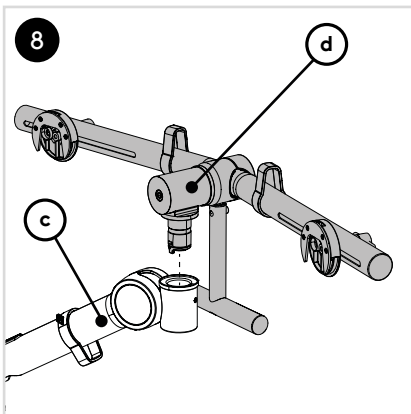

300 mm  
(11,8")

+90°/-15°

+90°/-90°

+90°/-90°

max  
620 mm  
(24,4")

max  
1000 mm  
(39,4")

vesa  
75 x 75/  
100 x 100

max  
2x 0,5 - 4 kg  
(2x 1,1 - 7,7 lb)

### Parts/Onderdelen/Teile/Pièces/Parti/Partes

 1x	 1x	 1x	 1x	 M8x85 1x	 1x	 1x	 2x	 M4x10 8x
 6mm 1x	 3 & 4mm 1x							

Optional tools for step b3/Optioneel gereedschap voor stap b3/Optionale Werkzeuge für Schritt b3  
 Outils optionnels pour l'étape b3/Strumenti facoltativi per il passaggio b3/Herramientas opcionales para el paso b3