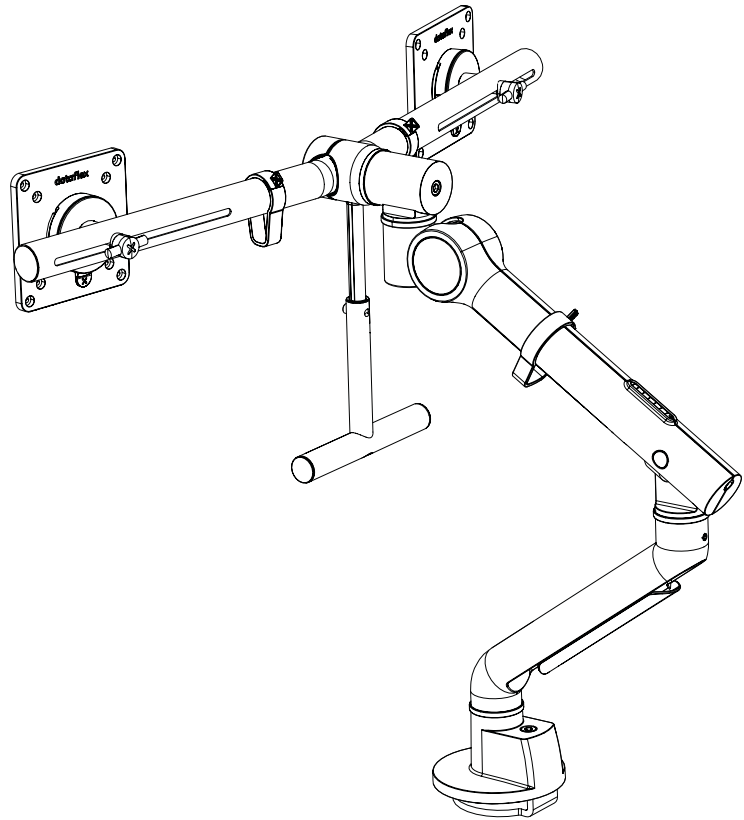

48.640

48.643

v1.4

Installation manual/Installatie handleiding
Installations-Handbuch/Manuel d'installation
Manuale d'installazione/Manual de instalación
Copyright © 2024 – Dataflex International BV

T +31 180 515444
info@dataflex-int.com
www.dataflex-int.com

300 mm
(11,8")

+90°/-15°

+90°/-90°

+90°/-90°

max
620 mm
(24,4")

max
1000 mm
(39,4")

vesa
75 x 75/
100 x 100

max
2x 0,5 - 4 kg
(2x 1,1 - 7,7 lb)

max
27"

Parts/Onderdelen/Teile/Pièces/Parti/Partes

 1x	 1x	 1x	 1x	 M8x85 1x	 1x	 1x	 2x	 M4x10 8x
 6mm 1x	 3 & 4mm 1x							

Optional tools for step b3/Optioneel gereedschap voor stap b3/Optionale Werkzeuge für Schritt b3
Outils optionnels pour l'étape b3/Strumenti facoltativi per il passaggio b3/Herramientas opcionales para el paso b3