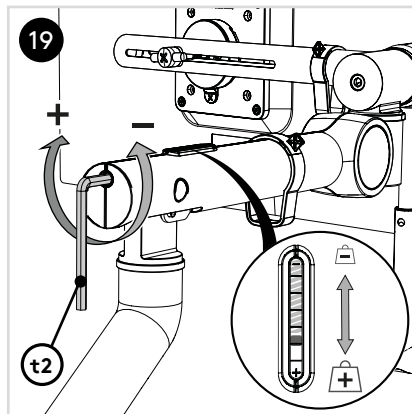

300 mm  
(11,8")

+90°/-15°

+90°/-90°

+90°/-90°

max  
620 mm  
(24,4")

max  
1000 mm  
(39,4")

vesa  
75 x 75/  
100 x 100

max  
2x 0,5 - 4 kg  
(2x 1,1 - 7,7 lb)

max  
27"

### Parts/Onderdelen/Teile/Pièces/Parti/Partes

 1x	 1x	 1x	 1x	 M8x85 1x	 1x	 1x	 2x	 M4x10 8x
 6mm 1x	 3 & 4mm 1x							

Optional tools for step b3/Optioneel gereedschap voor stap b3/Optionale Werkzeuge für Schritt b3  
 Outils optionnels pour l'étape b3/Strumenti facoltativi per il passaggio b3/Herramientas opcionales para el paso b3