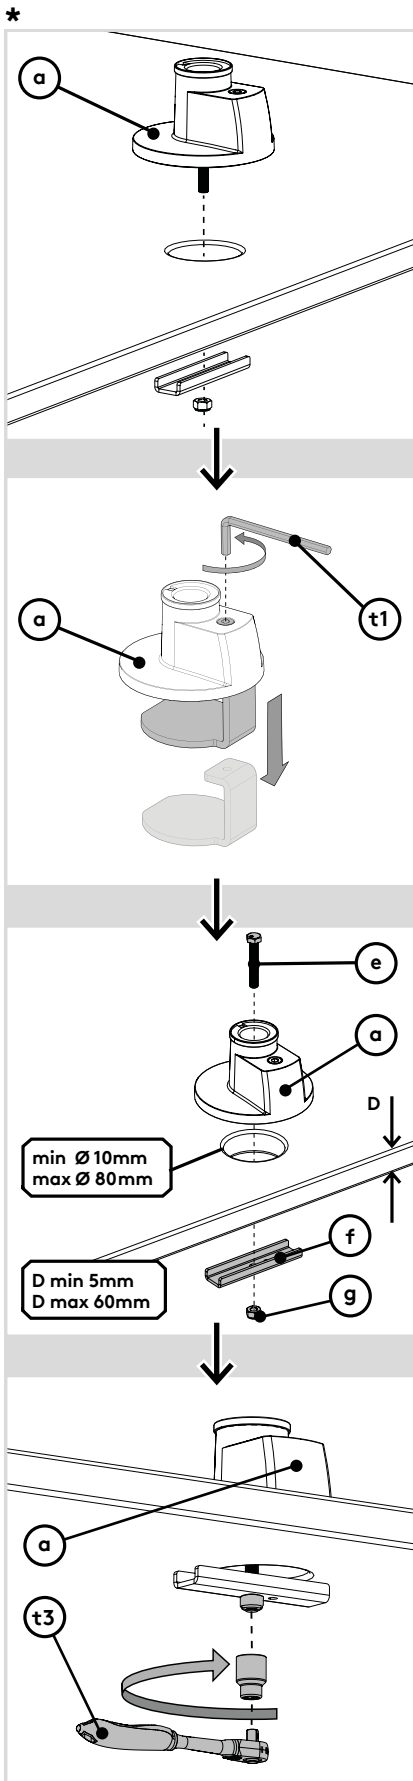

300 mm  
(11,8")

+90°/-15°

+90°/-90°

+90°/-90°

max  
620 mm  
(24,4")

max  
1000 mm  
(39,4")

vesa  
75 x 75/  
100 x 100

max  
2x 0,5 - 4 kg  
(2x 1,1 - 7,7 lb)

max  
27"

### Parts/Onderdelen/Teile/Pièces/Parti/Partes

 1x	 1x	 1x	 1x	 M8x85 1x	 1x	 1x	 2x	 M4x10 8x
 6mm 1x	 3 & 4mm 1x							

Optional tools for step b3/Optioneel gereedschap voor stap b3/Optionale Werkzeuge für Schritt b3  
 Outils optionnels pour l'étape b3/Strumenti facoltativi per il passaggio b3/Herramientas opcionales para el paso b3