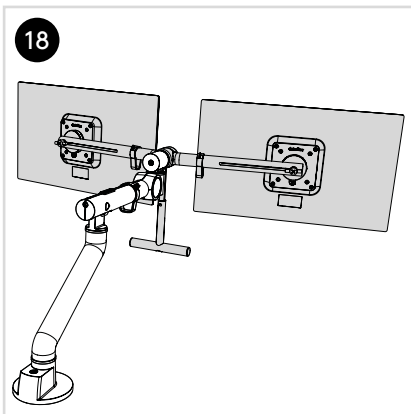

300 mm  
(11,8")

+90°/-15°

+90°/-90°

+90°/-90°

max  
620 mm  
(24,4")

max  
1000 mm  
(39,4")

vesa  
75 x 75/  
100 x 100

max  
2x 0,5 - 4 kg  
(2x 1,1 - 7,7 lb)

max  
27"

### Parts/Onderdelen/Teile/Pièces/Parti/Partes

 1x	 1x	 1x	 1x	 M8x85 1x	 1x	 1x	 2x	 M4x10 8x
 6mm 1x	 3 & 4mm 1x							

Optional tools for step b3/Optioneel gereedschap voor stap b3/Optionale Werkzeuge für Schritt b3  
 Outils optionnels pour l'étape b3/Strumenti facoltativi per il passaggio b3/Herramientas opcionales para el paso b3