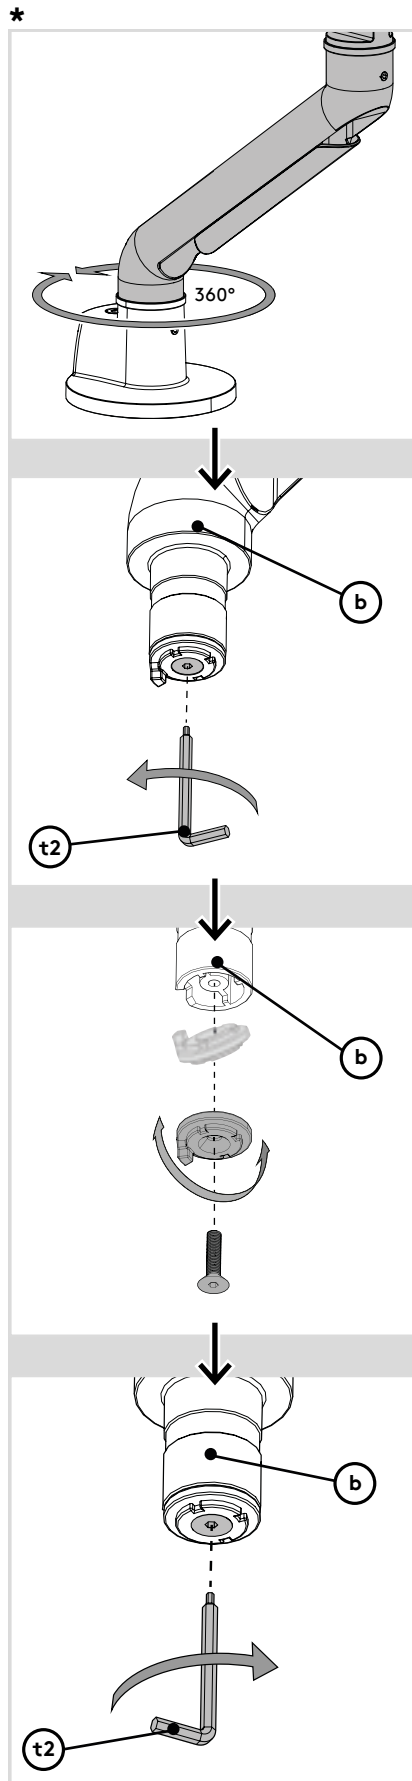

# 48.640

300 mm  
(11,8")

+90°/-15°

+90°/-90°

+90°/-90°

max  
620 mm  
(24,4")

max  
1000 mm  
(39,4")

vesa  
75 x 75/  
100 x 100

max  
2x 0,5 - 4 kg  
(2x 1,1 - 7,7 lb)

max  
27"

### Parts/Onderdelen/Teile/Pièces/Parti/Partes

 1x	 1x	 1x	 1x	 M8x85 1x	 1x	 1x	 2x	 M4x10 8x
 6mm 1x	 3 & 4mm 1x							

Optional tools for step b3/Optioneel gereedschap voor stap b3/Optionale Werkzeuge für Schritt b3  
 Outils optionnels pour l'étape b3/Strumenti facoltativi per il passaggio b3/Herramientas opcionales para el paso b3