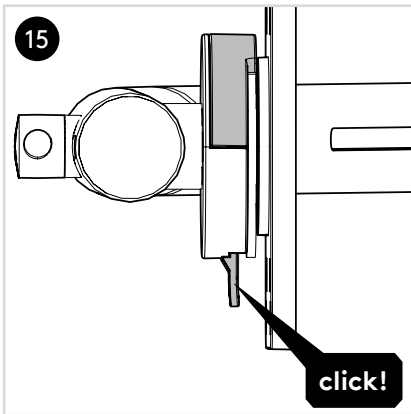

300 mm  
(11,8")

+90°/-15°

+90°/-90°

+90°/-90°

max  
620 mm  
(24,4")

max  
1000 mm  
(39,4")

vesa  
75 x 75/  
100 x 100

max  
2x 0,5 - 4 kg  
(2x 1,1 - 7,7 lb)

### Parts/Onderdelen/Teile/Pièces/Parti/Partes

 1x	 1x	 1x	 1x	 M8x85 1x	 1x	 1x	 2x	 M4x10 8x
 6mm 1x	 3 & 4mm 1x							

Optional tools for step b3/Optioneel gereedschap voor stap b3/Optionale Werkzeuge für Schritt b3  
 Outils optionnels pour l'étape b3/Strumenti facoltativi per il passaggio b3/Herramientas opcionales para el paso b3