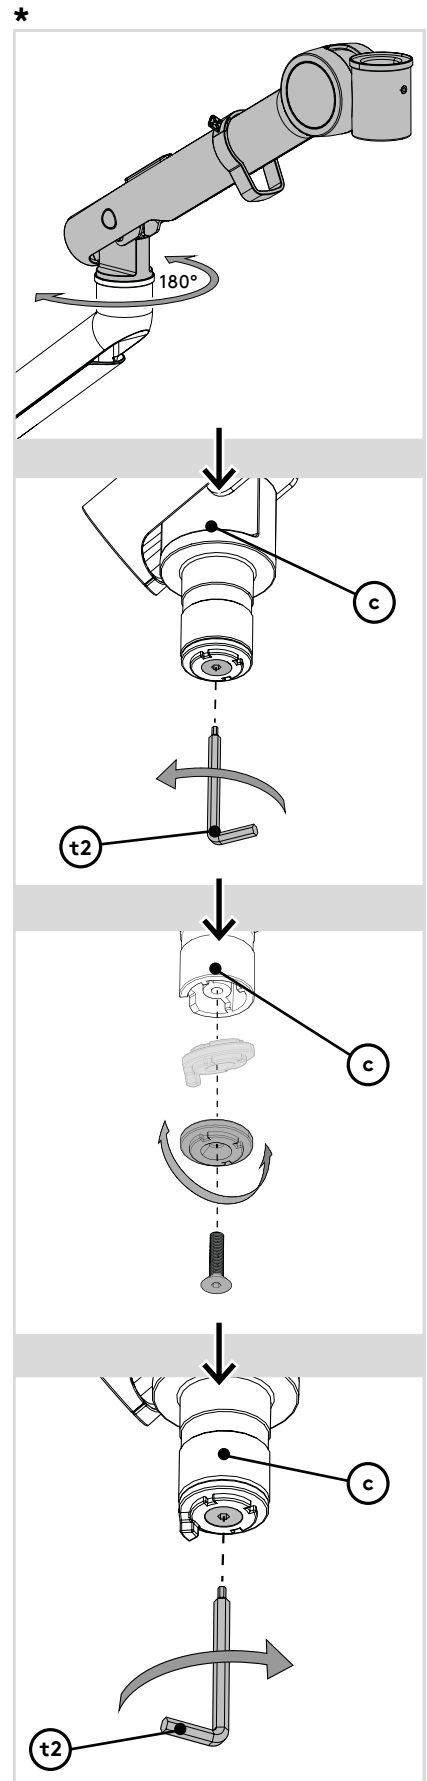

300 mm  
(11,8")

+90°/-15°

+90°/-90°

+90°/-90°

max  
620 mm  
(24,4")

max  
1000 mm  
(39,4")

vesa  
75 x 75/  
100 x 100

max  
2x 0,5 - 4 kg  
(2x 1,1 - 7,7 lb)

max  
27"

### Parts/Onderdelen/Teile/Pièces/Parti/Partes

 1x	 1x	 1x	 1x	 M8x85 1x	 1x	 1x	 2x	 M4x10 8x
 6mm 1x	 3 & 4mm 1x							

Optional tools for step b3/Optioneel gereedschap voor stap b3/Optionale Werkzeuge für Schritt b3  
 Outils optionnels pour l'étape b3/Strumenti facoltativi per il passaggio b3/Herramientas opcionales para el paso b3